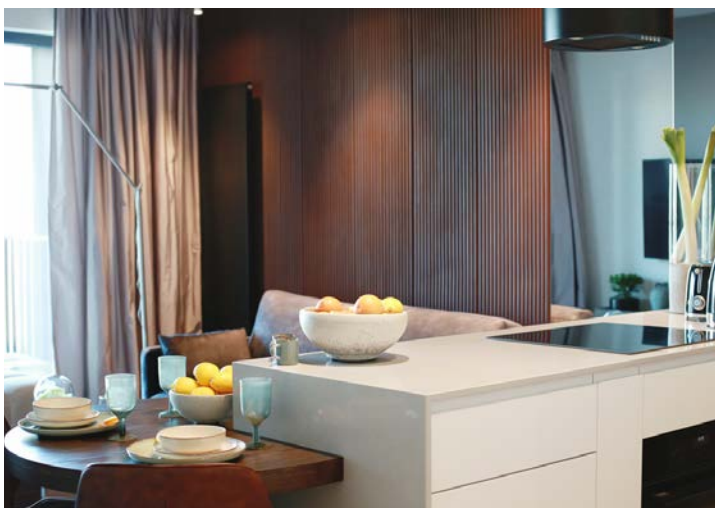

Jadar Home

SHOWROOM
ul. Marii Fołtyn 6b | 26-600 Radom
🛒 Sklep ONLINE www.limestone.pl