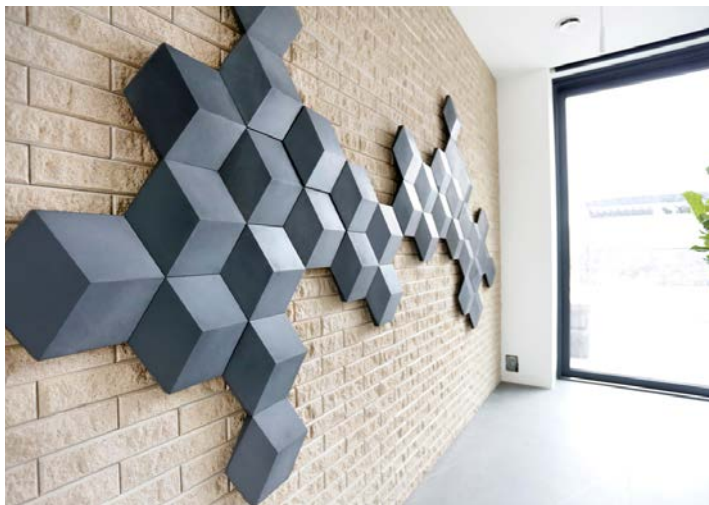

Jadar Home

SHOWROOM
ul. Marii Fołtyn 6b | 26-600 Radom
🛒 Sklep ONLINE www.limestone.pl