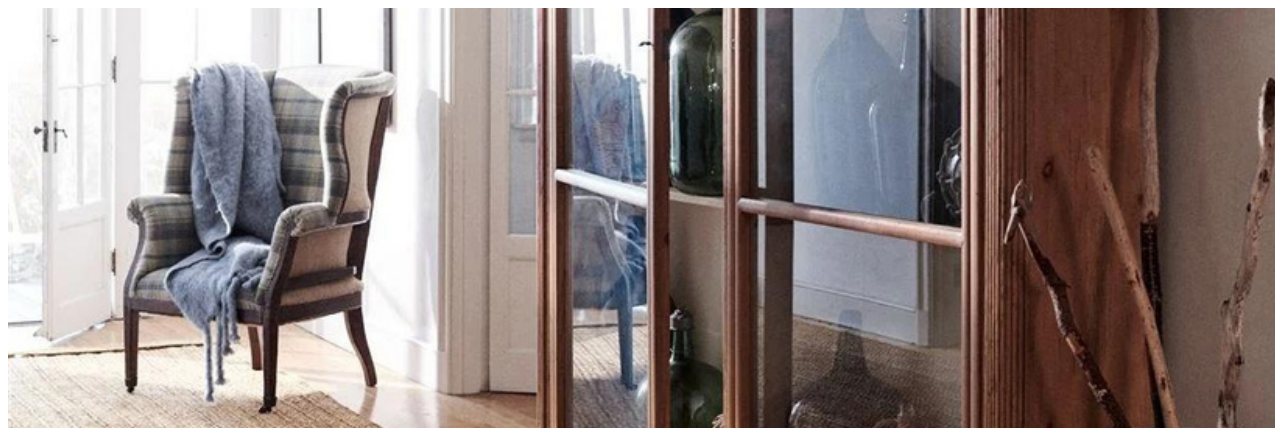

Ralph Lauren
pościele, tapety, murale

DESIGNERS GUILD
RALPH LAUREN

SHOWROOM
ul. Marii Foltyn 6b | 26-600 Radom
Sklep ONLINE www.limestore.pl